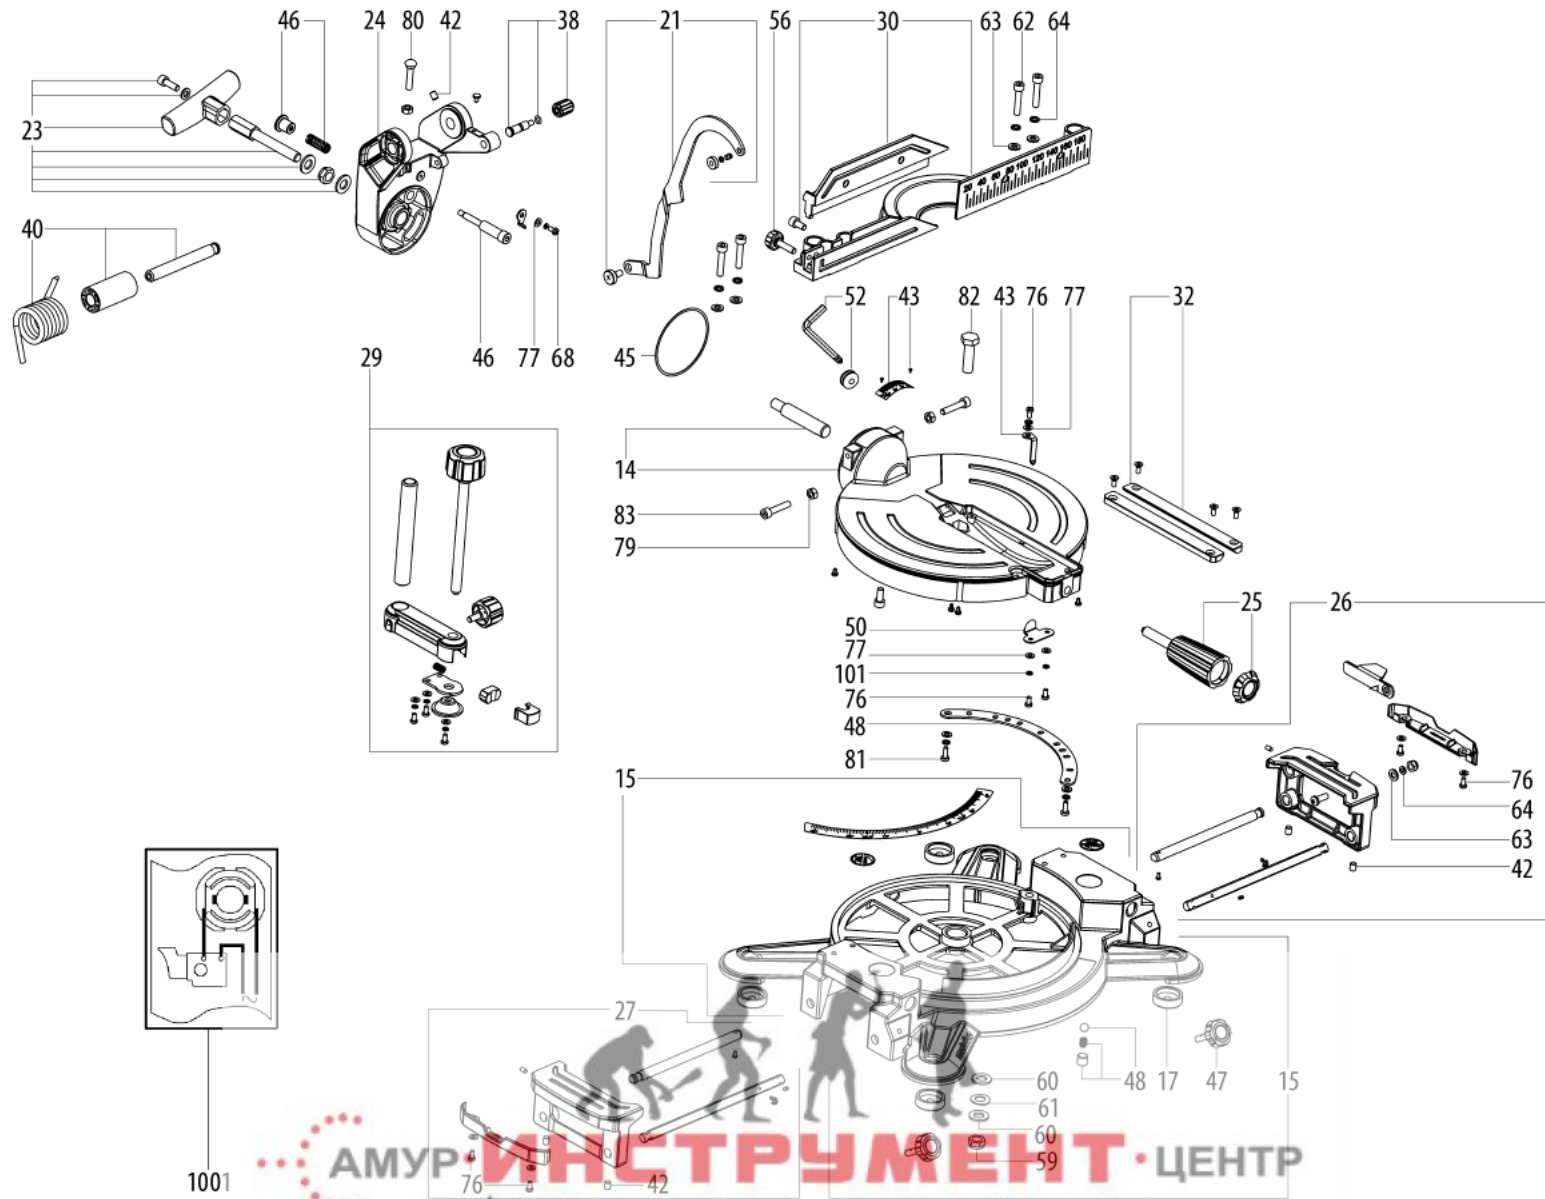

AMUR·ИНСТРУМЕНТ·ЦЕНТР
профессионалами не рождаются, ими становятся

Позиция	Количество	Номер для заказа	Описание	PG
1	1	343435810	Motor cover	14
2	1	316060610	Flange compl.	21
3	1	316060620	Carbon brush holder compl.	16
4	1	316060650	Carbon brush set	15
5	1	343436090	LED-Lamp	20
6	1	343436110	Cover lighting	11
7	1	310011410	Stator	34
8	1	310011460	ARMATURE	37
9	1	316060690	Gear-box compl.	27
10	1	343254900	Condenser	11
11	1	316060720	upper handle with switch set	15
12	1	316056690	Switch compl.	21
13	1	343440900	Power supply	24
14	1	316055950	Turntable compl.	33
15	1	316055920	Table compl.	39
16	1	316056300	Safety guard compl.	21
17	1	316060840	Foot compl.	11
18	1	316060850	stress relieve compl.	23
19	1	316056220	Wheel guard compl.	35
20	1	316056700	Release lever compl.	14
21	1	316056900	SWIVEL LEVER compl.	23
22	1	343435740	Handle bottom part	25
23	1	316056750	Clamping lever compl.	15
24	1	316056060	Motor bracket compl.	30
25	1	316056780	Control grip compl.	15
26	1	315418510	Table side extension right	26
27	1	315418480	Table side extension left	26
28	1	316056260	Motor housing compl.	28
29	1	316056680	Workpiece holder compl.	25
30	1	316055980	Stop compl.	31
32	1	343436010	Table insert	12
33	1	343436070	Laser with holder	22
34	1	316056340	Dust extraction kit compl.	18
35	1	343435770	Cover dust collector	12
36	1	343436250	Extraction funnel	11
37	1	316056870	Spindle lock compl.	14
38	1	316056810	Transport lock compl.	13
39	1	316057450	Depth stop compl.	11
40	1	316061390	tipping axis compl.	23
41	1	343441090	Cover (cable channel)	11
42	1	344113030	Plug in buffer	11